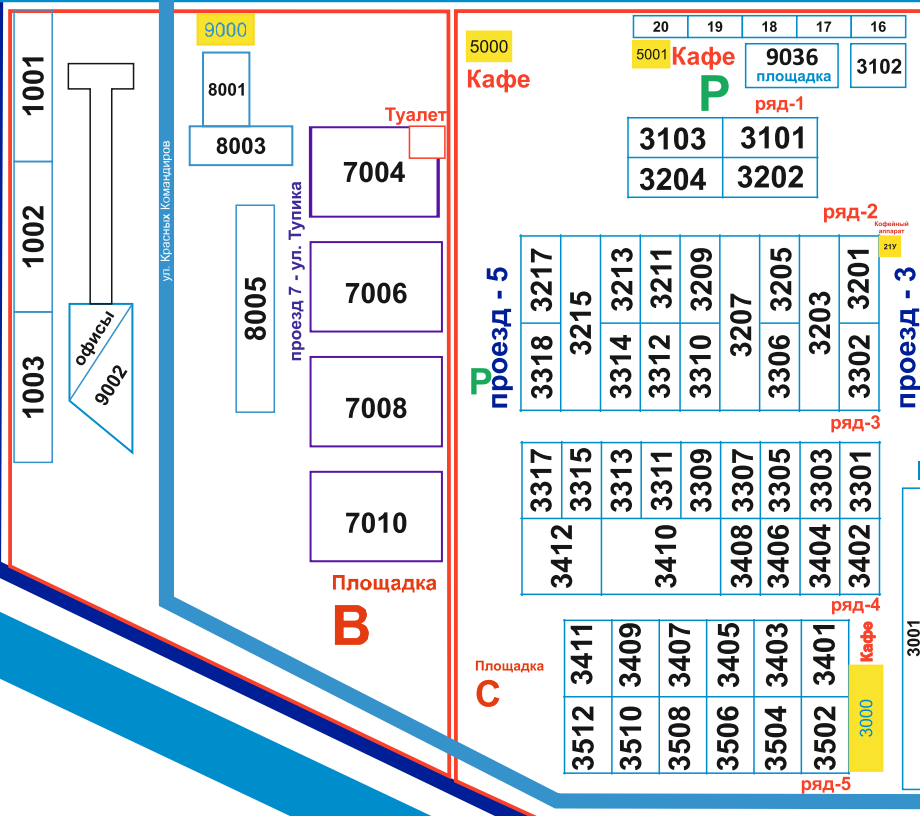

СХЕМА расположения торговых мест на строительном центре «ПЕРЕКРЕСТОК»

расположен по адресу
пр. Свердловский,

32

пр. Свердловский

ул. Полковая

проезд 9 - работниц

ул. Работниц

ул. Белозерская

ул. Братьев Кашириных