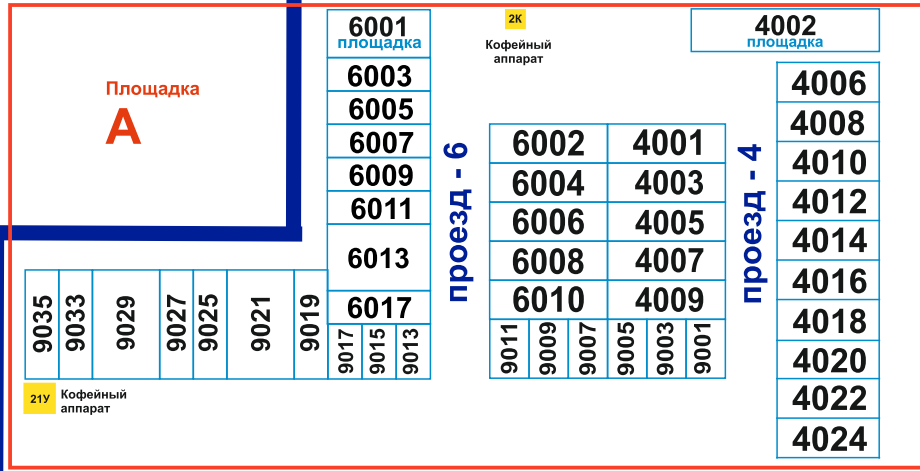

СХЕМА расположения торговых мест на строительном центре «ПЕРЕКРЕСТОК»

расположен по адресу
пр. Свердловский,

32

пр. Свердловский

ул. Полковая

проезд 9 - работниц

ул. Работниц

ул. Белозерская

ул. Братьев Кашириных