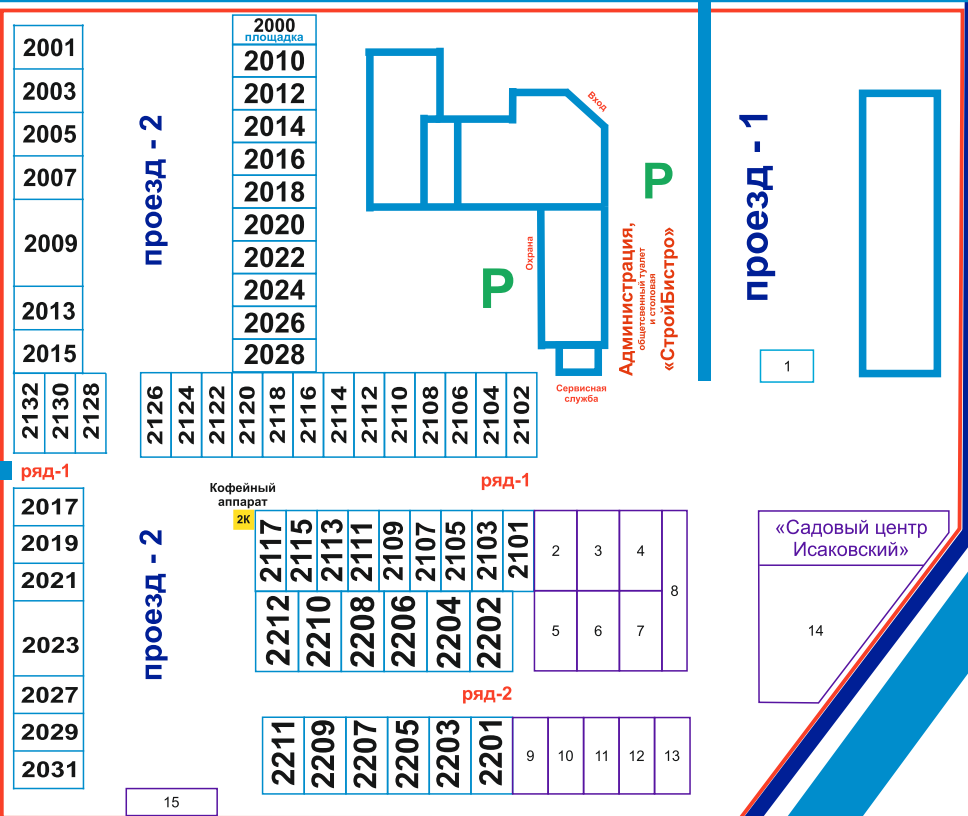

СХЕМА расположения торговых мест на строительном центре «ПЕРЕКРЕСТОК»

расположен по адресу
пр. Свердловский,

32

пр. Свердловский

ул. Полковая

проезд 9 - работниц

ул. Работниц

ул. Белозерская

ул. Братьев Кашириных